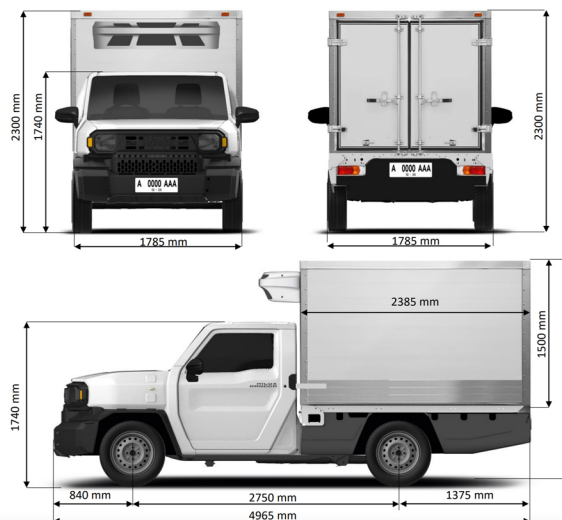

JAGOAN KAROSERI

REFERENSI DIMENSI KENDARAAN

Cool Box