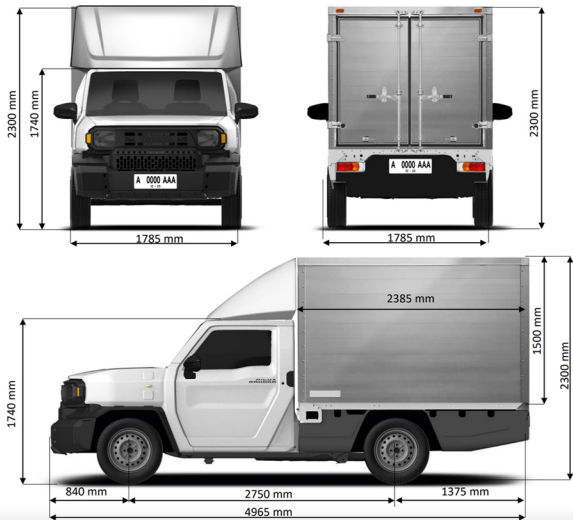

REFERENSI DIMENSI KENDARAAN

Dry Box