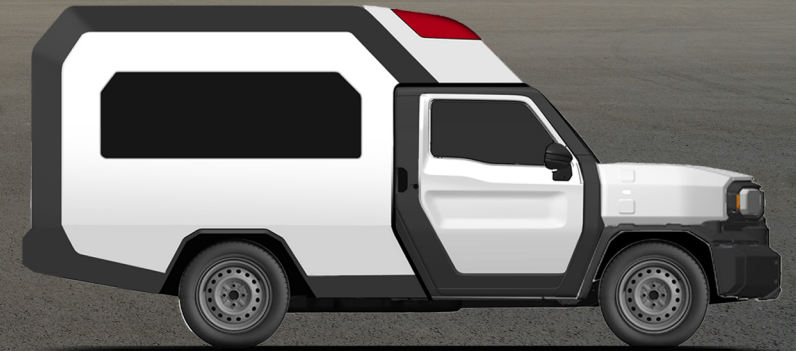

JAGOAN KAROSERI

Ambulance

REFERENSI DIMENSI KENDARAAN